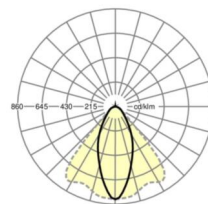

параметры

номер заказа	19427024260
код EAN	4020863416455
номер таможенного тарифа	94051190
Знак прохождения контроля	IP 64, класс защиты I, ENEC10 VDE, F, D, HACCP DIN10500/Food/IFS-пригодность для применения/BRC, Indoor, CE
Степень ударопрочности IK	IK03 (-20°C bis 35°C)
Температура окружающей среды	ta -20°C в 35°C
Гарантийный срок	5 лет
Государственные программы поддержки	BEG - государственные субсидии для энергосберегающих зданий (действительна только для Германии)

электротехника

Балласт	Электронный драйвер (1 штука)
Мощность системы	79W
сетевое напряжение	230V/50Hz
автоматический предохранитель (пусковой ток)	13 штук/B10, 21 штук/B16, 22 штук/C10, 36 штук/C16
класс энергосбережения/Источник света	D

Оптика

Оснастка	LED, цветопередача/оттенок света CRI ≥ 80 / 3000K
Допуск для координаты цветности (MacAdam)	3SDCM
Фотобиологическая безопасность (светильник)	RG1
Номинальный световой поток	13492lm
Срок службы LED	50000h L80/B10 (Tq 35°C)
светоотдача светильников	171lm/W
Угол излучения	40° (C0) / 85° (C90)
UGR поп./вдоль	20.2 / 22.2

DEEP-LINK

<https://www.regiolum.de/ru/article/19427024260>

Ссылка	LED 14000lm 830
ηLB	100 %
Φ ↓/↑	99 % / 1 %
UGR поп./вдоль	20.2 / 22.2