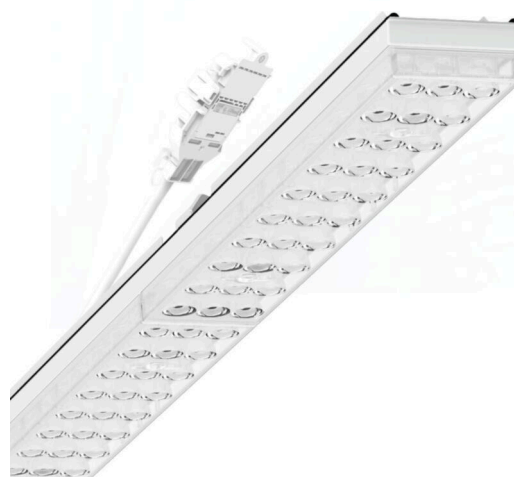

прибородержатель переменный IP 64 - Individual.Lens.Optic - прямой узконаправленный свет - без видимых стыков

Ламподержатель из оцинкованного стального профиля; слой цинка в сочетании с лаком на полиэфирной смоле хорошо защищает от коррозии; крепление без инструментов, с помощью встроенных нажимных затворов, защита от кражи. Встроенные пластиковые торцы с уплотнительными краями и одно замкнутое уплотнение вокруг, для несущей шины классов защиты до IP64. В несущей трековой шине позиционируется по-разному. Цвет корпуса белый стандартный для электротехники RAL 9016; Прямой узконаправленный свет, распространяющийся через линзу «Individual.Lens.Optic» из пластика ПММА. Оптика отдельных линз с прозрачным уплотнением делает сборку и установку предельно удобными, а плоскость легко чистится. Тройные ряды из отдельных линз и лампо-/прибородержатели, идеально согласованные между собой, обеспечивают цельный вид без стыков и неравномерностей Подключение к электросети через присоединительный провод длиной 1 м для свободного позиционирования прибородержателя в световой полосе и 3-полюсную втычную деталь для быстрой сборки со свободным выбором фаз. Сменные блоки, позволяющие легко модернизировать освещение, существенно продлевают срок службы всей осветительной установки.

Оптика

Оснастка	LED, цветопередача/оттенок света CRI ≥ 80 / 3000K
Допуск для координаты цветности (MacAdam)	3SDCM
Фотобиологическая безопасность (светильник)	RG1
Номинальный световой поток	13492lm
Срок службы LED	50000h L80/B10 (Tq 35°C)
светоотдача светильников	171lm/W
Угол излучения	40° (C0) / 85° (C90)
UGR поп./вдоль	20.2 / 22.2

DEEP-LINK

<https://www.regiolum.de/ru/article/19427024260>

Ссылка	LED 14000lm 830
ηLB	100 %
Φ ↓/↑	99 % / 1 %
UGR поп./вдоль	20.2 / 22.2

Механика

цвет корпуса	белый стандартный для электротехники RAL 9016
--------------	---

L	2299 mm	Длина
В	55 mm	Ширина
н	37 mm	Высота